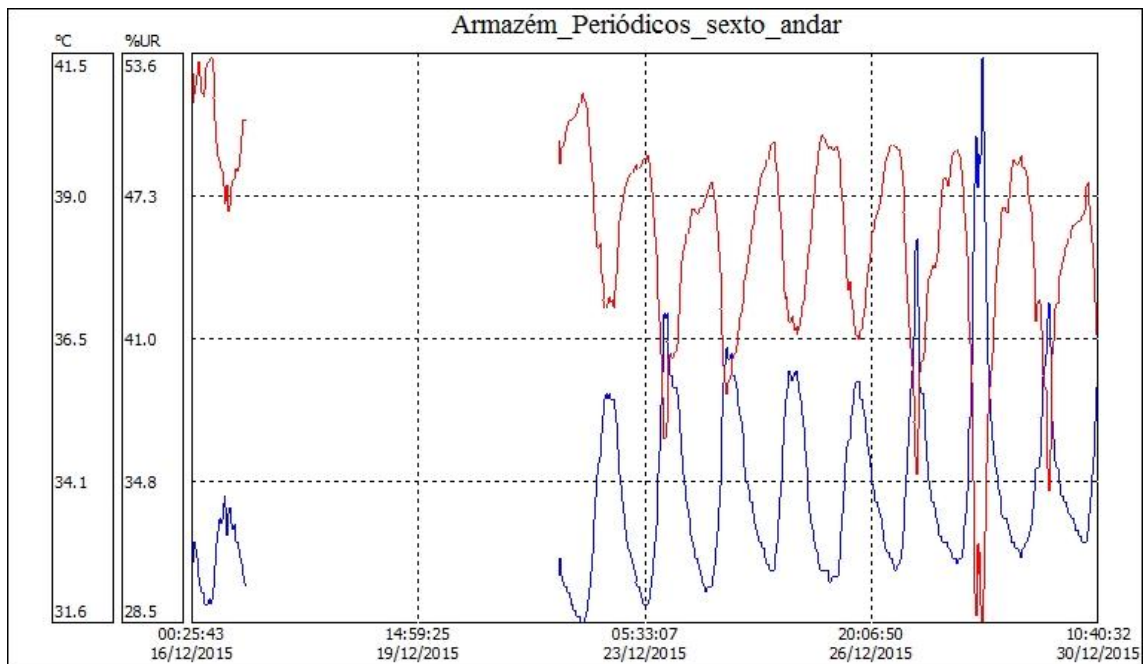

006) Armazém Periódicos (sexto andar)

Temp: Mínimo = 31.6 °C; Máximo = 41.5 °C; Médio = 33.9 °C.
UR: Mínimo = 28.5 %; Máximo = 53.6 %; Médio = 45.6 %.