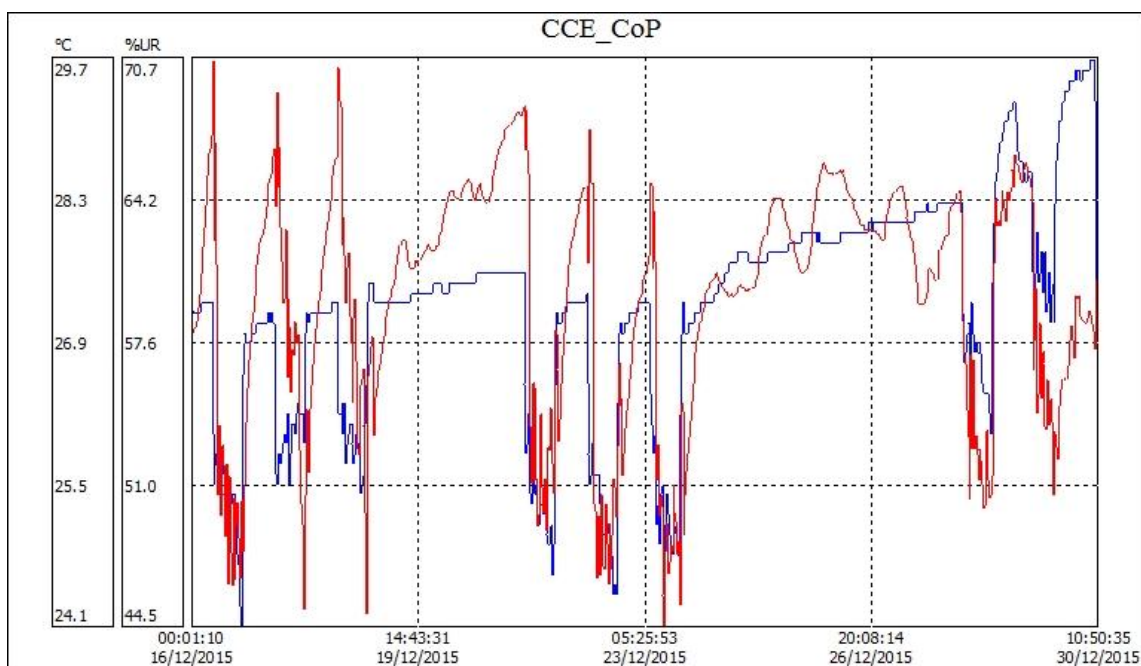

006) Armazém Periódicos (sexto andar)

Temp: Mínimo = 31.6 °C; Máximo = 41.5 °C; Médio = 33.9 °C.
UR: Mínimo = 28.5 %; Máximo = 53.6 %; Médio = 45.6 %.

007) Manuscritos e Cartografia

Temp: Mínimo = 29.1 °C; Máximo = 31.5 °C; Médio = 30.4 °C.
UR: Mínimo = 44.4 %; Máximo = 63.9 %; Médio = 54.9 %.

008) CCE / COP

Temp: Mínimo = 24.1 °C; Máximo = 29.7 °C; Médio = 27.3 °C.

UR: Mínimo = 44.5 %; Máximo = 70.7 %; Médio = 59.8 %.

009) LR / COP

Temp: Mínimo = 25.1 °C; Máximo = 30.1 °C; Médio = 28.3 °C.

UR: Mínimo = 57.1 %; Máximo = 78.3 %; Médio = 70.6 %.

NOTA: Os parâmetros ambientais do CCE e LR / COP apresentam-se elevados em virtude do uso de tratamentos técnicos aquosos nestas áreas.