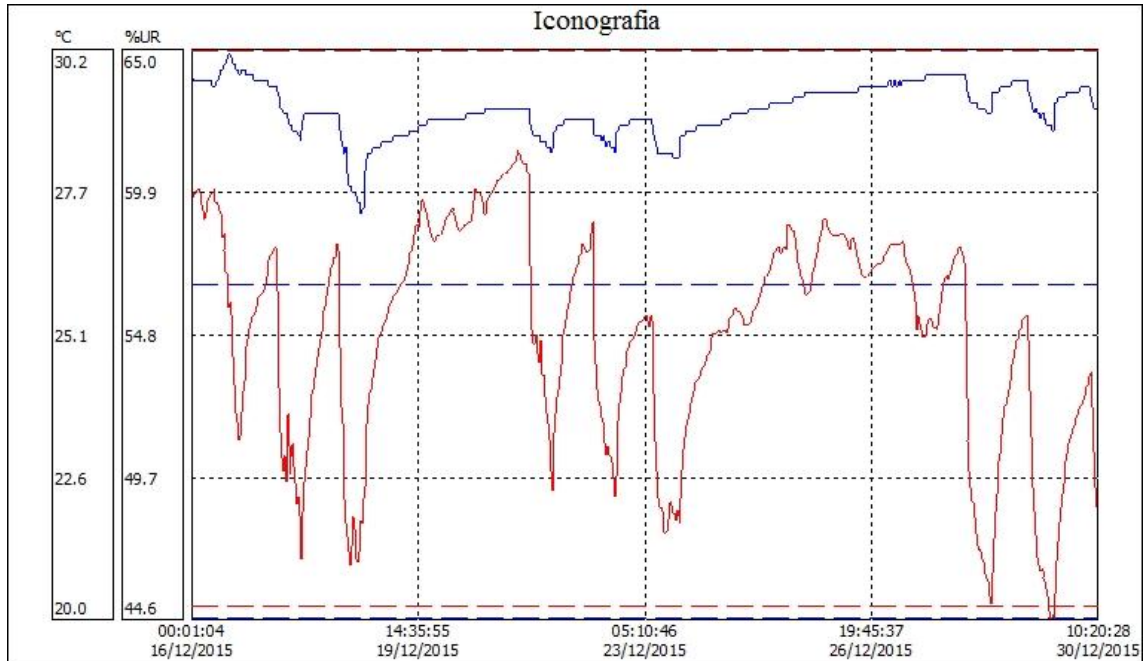

ATENÇÃO: Temperatura/azul e Umidade Relativa/vermelha.

Período de supervisão: SEGUNDA QUINZENA DE DEZEMBRO DE 2015.

001)COMIC Cofre

Temp: Mínimo = 21.3 °C; Máximo = 24.2 °C; Médio = 23.0 °C.
UR: Mínimo = 26.5 %; Máximo = 57.1 %; Médio = 44.0 %.

002) Iconografia

Temp: Mínimo = 27.3 °C; Máximo = 30.2 °C; Médio = 29.2 °C.
UR: Mínimo = 44.6 %; Máximo = 61.5 %; Médio = 54.9 %.

003) Obras Raras

Temp: Mínimo = 29.4 °C; Máximo = 31.8 °C; Médio = 30.6 °C.
UR: Mínimo = 44.5 %; Máximo = 60.8 %; Médio = 53.8 %.