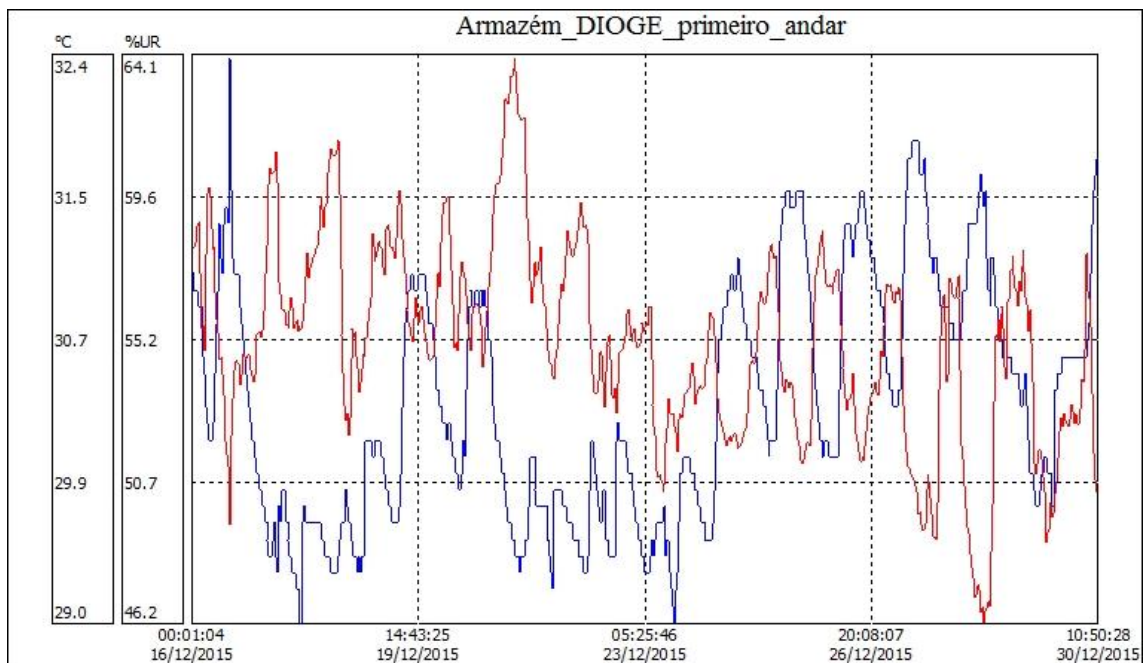

005) Armazém DIOGE (primeiro andar)

Temp: Mínimo = 29.0 °C; Máximo = 32.4 °C; Médio = 30.3 °C.
UR: Mínimo = 46.2 %; Máximo = 64.1 %; Médio = 55.1 %.