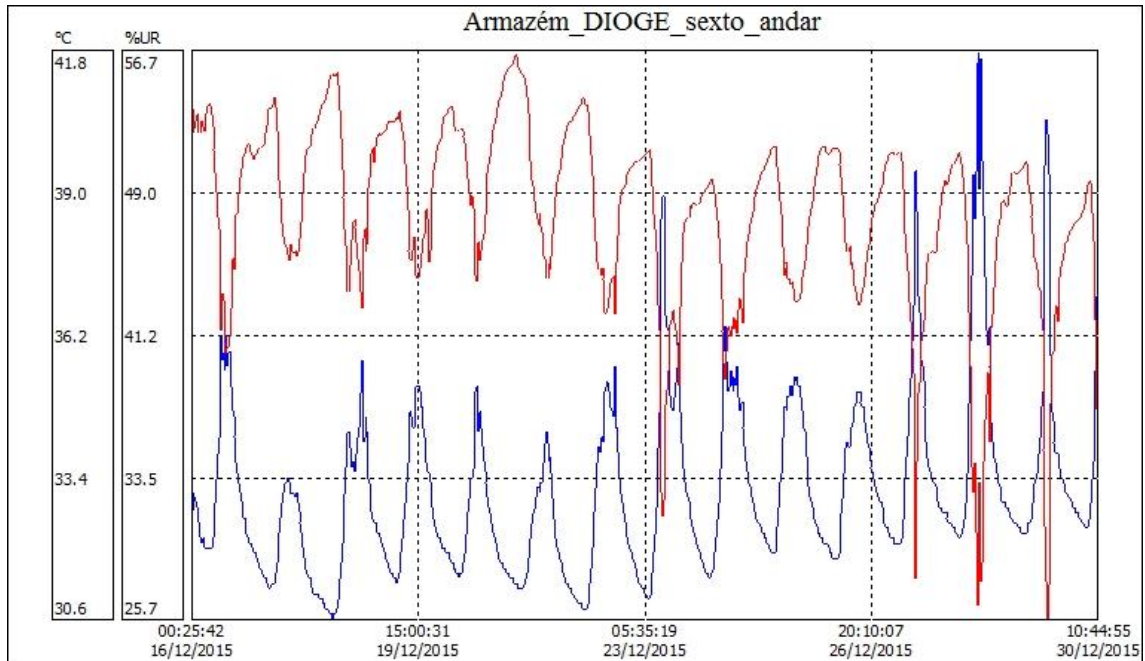

004) Armazém DIOGE (sexto andar)

Temp: Mínimo = 30.6 °C; Máximo = 41.8 °C; Médio = 33.2 °C.
UR: Mínimo = 25.7 %; Máximo = 56.7 %; Médio = 48.0 %.