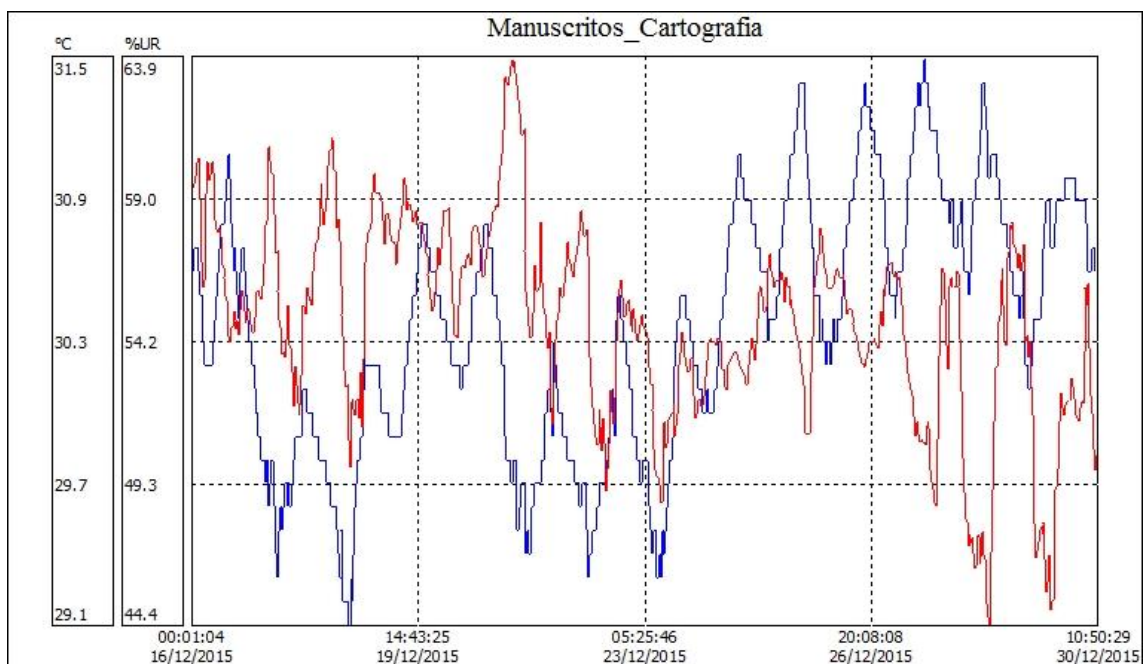

007) Manuscritos e Cartografia

Temp: Mínimo = 29.1 °C; Máximo = 31.5 °C; Médio = 30.4 °C.
UR: Mínimo = 44.4 %; Máximo = 63.9 %; Médio = 54.9 %.