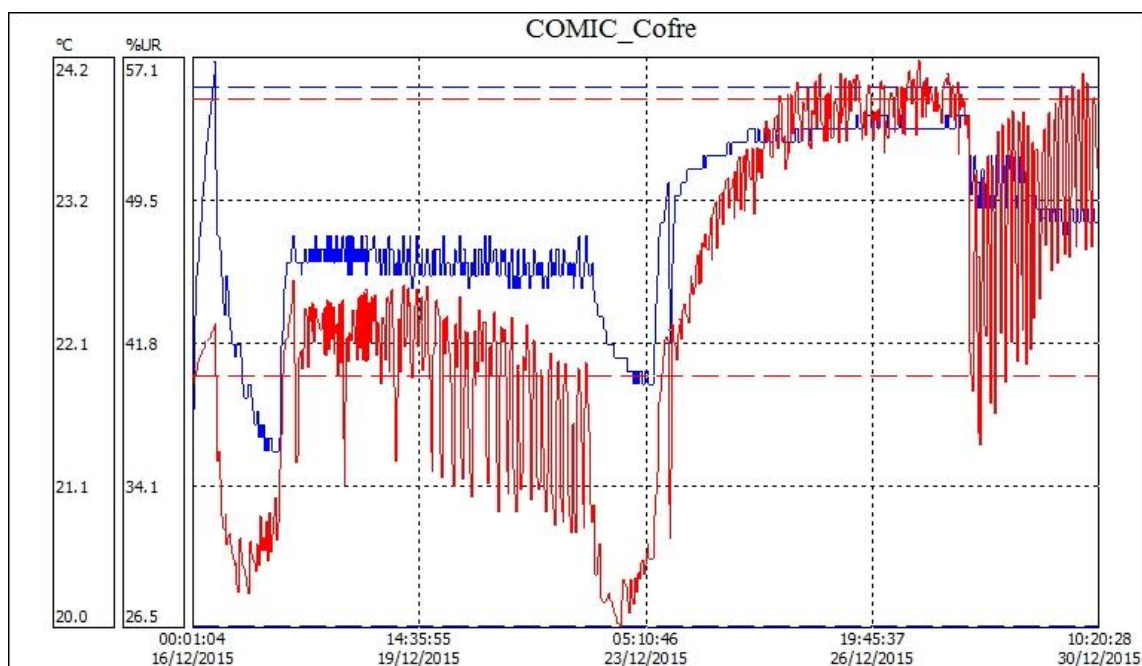

ATENÇÃO: Temperatura/azul e Umidade Relativa/vermelha.

Período de supervisão: SEGUNDA QUINZENA DE DEZEMBRO DE 2015.

001)COMIC Cofre

Temp: Mínimo = 21.3 °C; Máximo = 24.2 °C; Médio = 23.0 °C.
UR: Mínimo = 26.5 %; Máximo = 57.1 %; Médio = 44.0 %.

008) CCE / COP

Temp: Mínimo = 24.1 °C; Máximo = 29.7 °C; Médio = 27.3 °C.

UR: Mínimo = 44.5 %; Máximo = 70.7 %; Médio = 59.8 %.

009) LR / COP

Temp: Mínimo = 25.1 °C; Máximo = 30.1 °C; Médio = 28.3 °C.

UR: Mínimo = 57.1 %; Máximo = 78.3 %; Médio = 70.6 %.