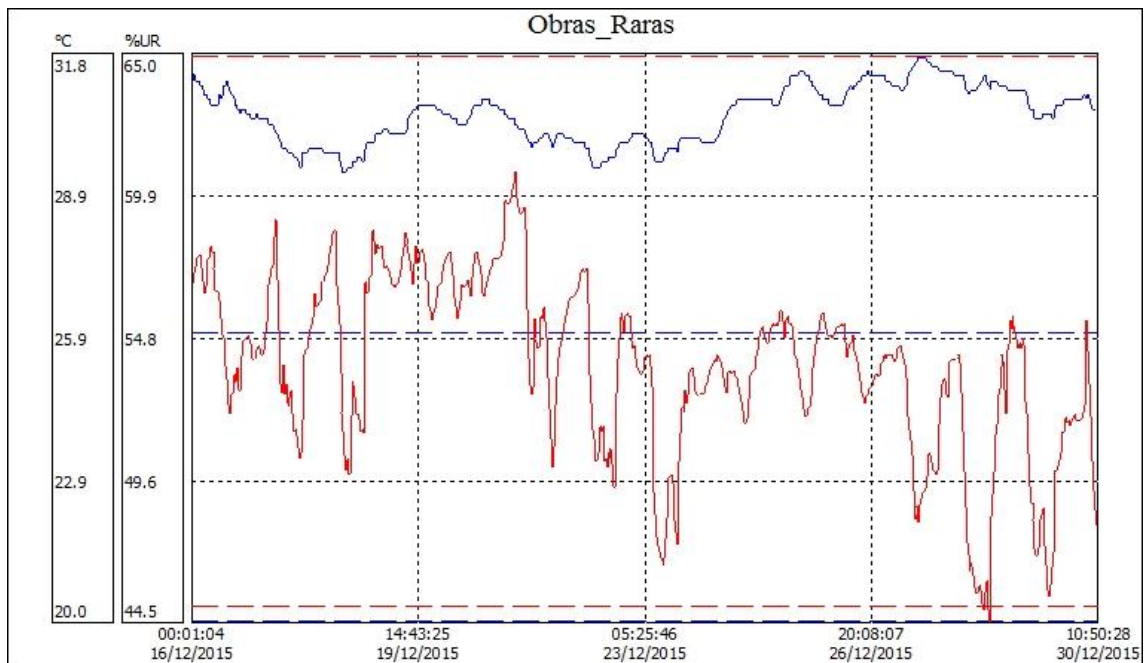

ATENÇÃO: Temperatura/azul e Umidade Relativa/vermelha.

Período de supervisão: SEGUNDA QUINZENA DE DEZEMBRO DE 2015.

001)COMIC Cofre

Temp: Mínimo = 21.3 °C; Máximo = 24.2 °C; Médio = 23.0 °C.
UR: Mínimo = 26.5 %; Máximo = 57.1 %; Médio = 44.0 %.

002) Iconografia

Temp: Mínimo = 27.3 °C; Máximo = 30.2 °C; Médio = 29.2 °C.
UR: Mínimo = 44.6 %; Máximo = 61.5 %; Médio = 54.9 %.

003) Obras Raras

Temp: Mínimo = 29.4 °C; Máximo = 31.8 °C; Médio = 30.6 °C.
UR: Mínimo = 44.5 %; Máximo = 60.8 %; Médio = 53.8 %.