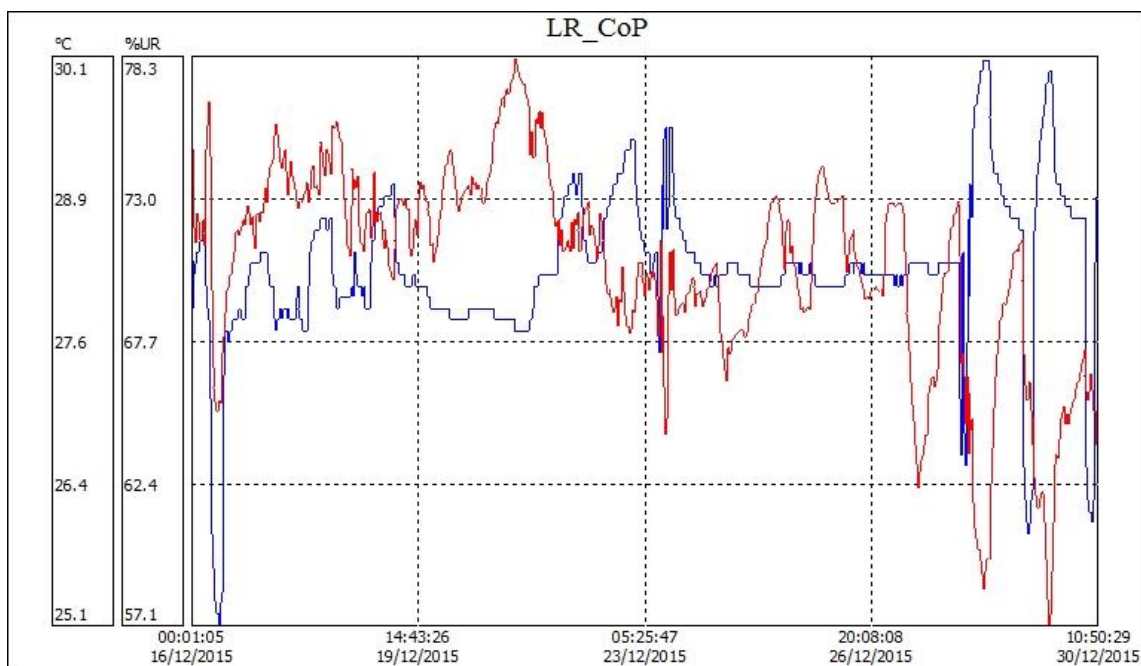

008) CCE / COP

Temp: Mínimo = 24.1 °C; Máximo = 29.7 °C; Médio = 27.3 °C.

UR: Mínimo = 44.5 %; Máximo = 70.7 %; Médio = 59.8 %.

009) LR / COP

Temp: Mínimo = 25.1 °C; Máximo = 30.1 °C; Médio = 28.3 °C.

UR: Mínimo = 57.1 %; Máximo = 78.3 %; Médio = 70.6 %.

NOTA: Os parâmetros ambientais do CCE e LR / COP apresentam-se elevados em virtude do uso de tratamentos técnicos aquosos nestas áreas.